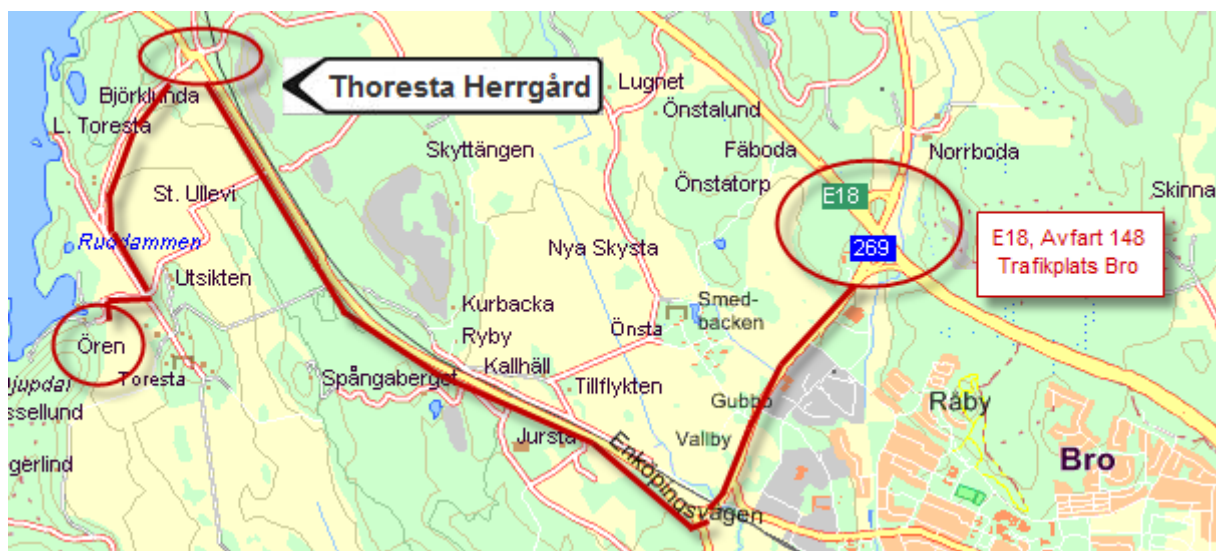

Vägbeskrivning och kontaktinformation

Telefon: 070 600 93 03

Kör motorvägen E18 från Stockholm mot Enköping och Oslo.

Tag av vid avfart 148, Trafikplats Bro (skyltat Skokloster / Sigtuna / Bro)

Tag höger på väg 269 mot Bro.

Följ gamla Enköpingsvägen mot Bålsta. Passera Bro avfarten och Bro Bålsta Golfklubb på vänster sida.

Efter en lång raksträcka svänger vägen skarpt vänster. Mitt i denna kurva finner ni skylten till Thoresta Herrgård, följ den.

Efter ca 2 km följ skyltarna mot West Stockholm Shooting School till höger.

Det är ca 6 km från motorvägen till avfarten för Thoresta Herrgård.

Varmt Välkommen!